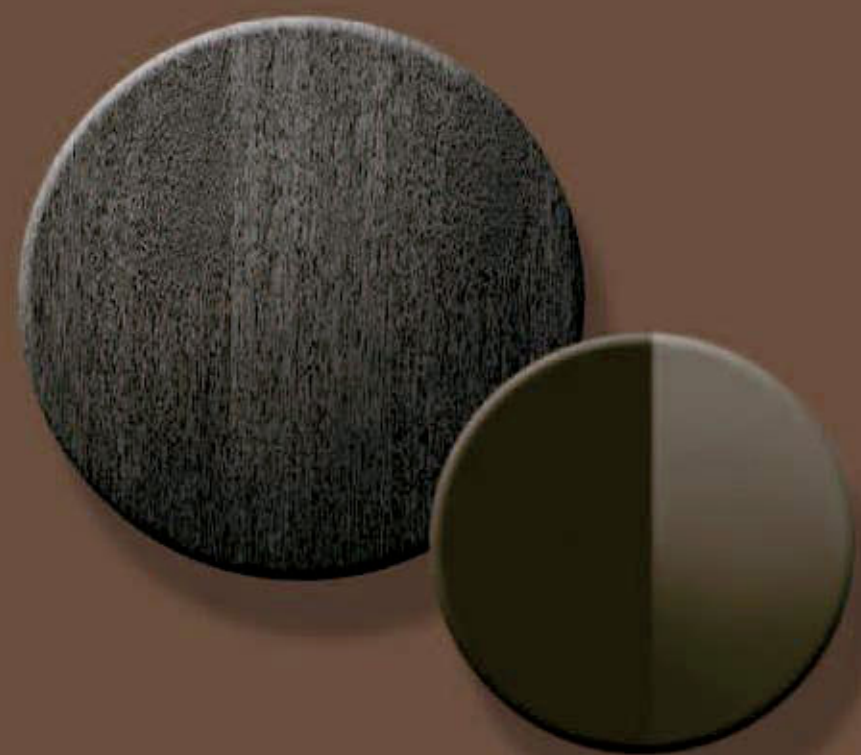

1

CLEAN-CUT LOOK

LACCATO METALLIZZATO GRIGIO SCURO E
COVER IN LEGNO OPACO ROVERE GRAFITE.
METALLIC LACQUERED DARK GREY AND
COVER IN MATT WOOD GRAPHITE OAK.
LACADO METALIZADO GRIS OSCURO Y
COVER EN MADERA MATE ROBLE GRAFITO.
LAQUE MÉTALLISÉ GRIS FONCÉ ET COVER
EN BOIS MAT CHÊNE GRAPHITE.
METALLISCHER LACK DUNKELGRAU UND
ABDECKUNG AUS HOLZ MATT EICHE
GRAPHIT.
ЛАКИРОВАННЫЙ МЕТАЛЛИЗИРОВАННЫЙ
ТЕМНО-СЕРЫЙ, COVER ИЗ МАТОВОГО
ДЕРЕВА ГРАФТНЫЙ ДУБ.