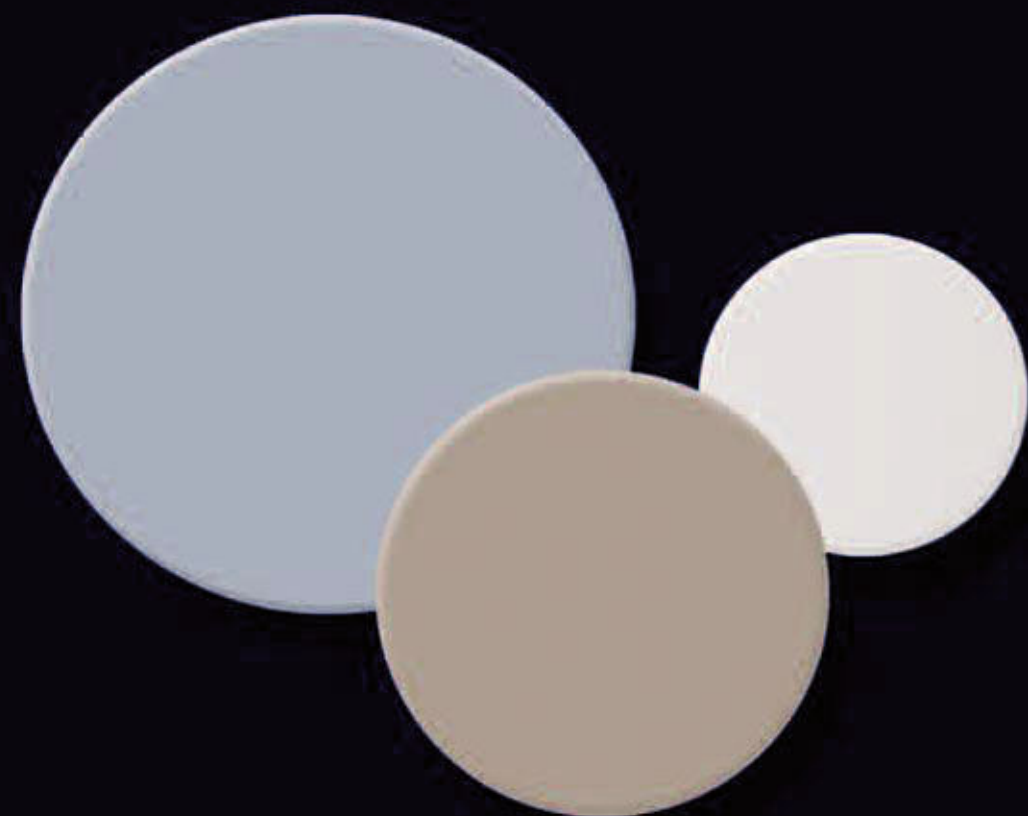

A perfect coexistence between sophistication and high performance.

1

STYLISTIC RIGOUR AND ECLECTIC DETAILS

AZZURRO POLVERE OPACO
E CORDA OPACO.
TOP SIXTY BIANCO.
MATT POWDER BLUE AND MATT TAUPE.
SIXTY WHITE WORKTOP.
AZUL POLVO MATEY CUERDA MATE.
ENCIMERA SIXTY BLANCA.
AZUR POUDRE MAT ET CORDE MAT.
PDT SIXTY BLANC.
PUDERBLAU MATT UND TAUPE MATT.
ARBEITSPLATTE SIXTY WEISS.
ПЫЛЬНО-ГОЛУБОЙ МАТОВЫЙ И
МАТОВАЯ ПЕНЬКА. ТОП SIXTY БЕЛЫЙ.